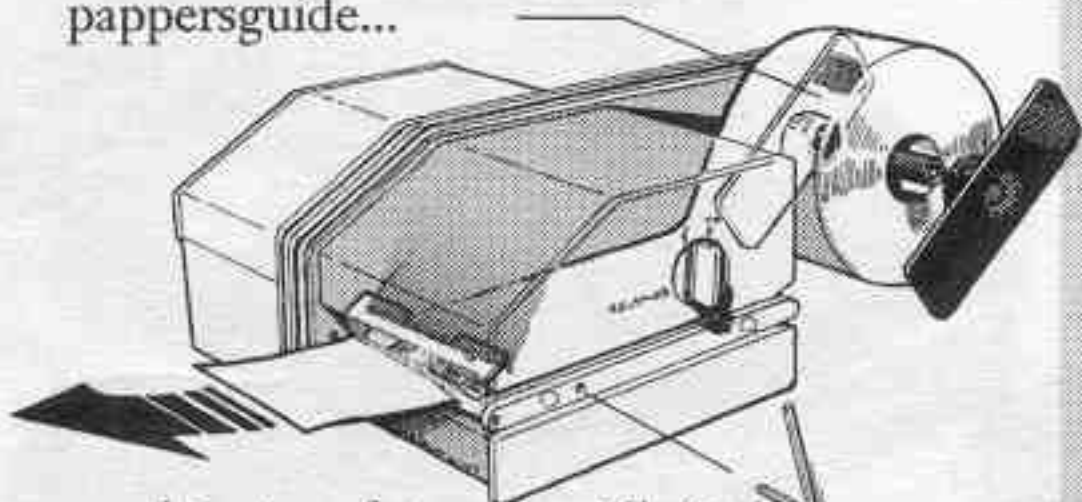

KEYFO

SYSTEM AB

Byte av papper

Rullhantering, MP104-MP160

Om centrerad pappersbana, använd en extra pappersguide...

...och justera fotocellen till rätt läge.

Dispenseringsfunktion, MP104-MP160 (option)

Löpa